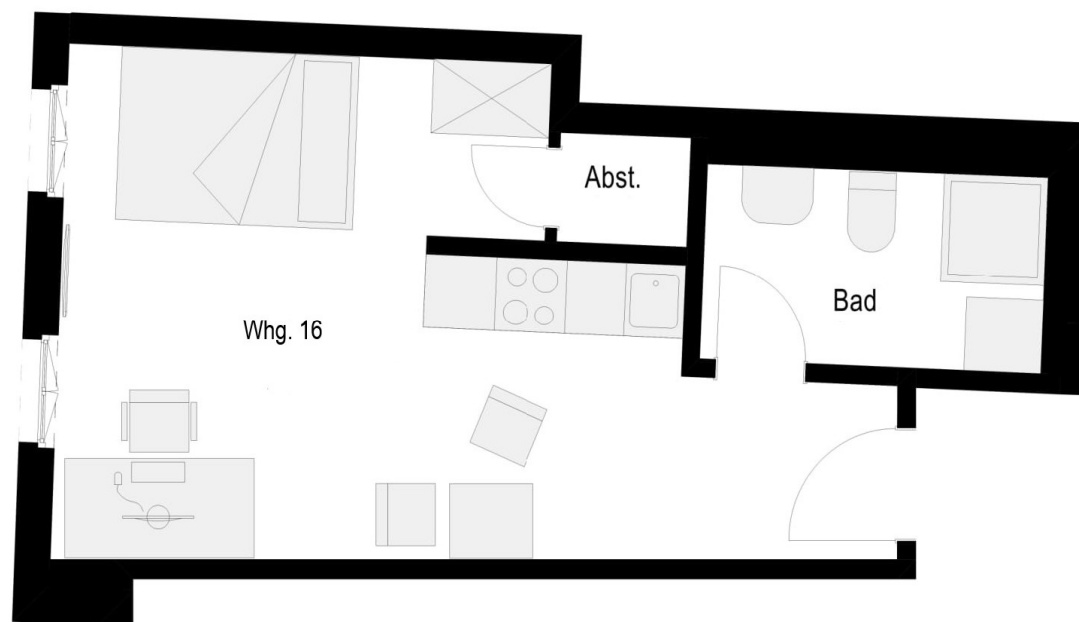

Vollmöbliertes Studio  
Silhöfer Straße 15-17  
35578 Wetzlar

Wohnung: 16  
Geschoss: 2. OG  
Typ: XL  
ca. Wohnfläche: 32 m<sup>2</sup>

Lage auf der Etage